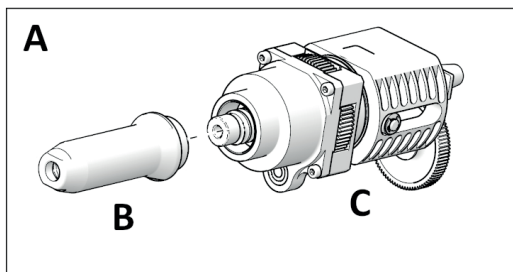

AKKU-BLINDNIETGERÄTE

PowerBird® Pro Gold Edition - bis April 2021

* Verschleißteile

AKKU-BLINDNIETGERÄTE

PowerBird® Pro Gold Edition - bis April 2021

No.	
143 4874*	Rohr kurz
143 4962	Scheibe
143 4967	Scheibe
143 4970	Sinterring
143 4975*	Mundstück 17/32
143 4977*	Mundstück 17/36
143 4999*	Mundstück 17/40
143 4860*	Mundstück 17/45
143 4978	Magazineinsatz
143 5016	Mundstückmagazin
143 5381	E-Steuerung
145 0857	Motor komplett Pro Gold Edition
143 5384*	Druckbuchse (für BN > Ø 5)
143 5385	Siift
143 5392*	Futtergehäuse
143 5393*	Kanalrohr
143 5395	Ritzelwelle Pro Gold Edition
143 5396	Auffangbehälter komplett
143 5397	Lagerkäfig komplett
143 5398	Lager komplett
143 5399	Gerätebügel
143 5401	Gehäuse komplett
143 5406	Kugelgewindtrieb

No.	
143 5408	Hallplatine
143 5412*	Druckfeder
143 5448*	Druckbuchse (für BN < Ø 5)
143 5568*	Futterbacken (3-teilig)
143 6003	Stahlhülse
144 5746	Aufhänger Pro Gold Edition
144 5763	Sinterbuchse
144 5768	Schraube
144 5772	Schraube lang
144 5773	Schraube kurz
144 5790	Sicherungsscheibe
144 5987	Schraube
144 5989	Schraube
144 5990	Schraube
144 6012*	O-Ring
145 0817	Magnethalter komplett
145 7641*	Akku - nur solange der Vorrat reicht
145 7642	Ladegerät (EU) - nur solange der Vorrat reicht
145 7643	Antriebseinheit Pro GE komplett
145 7644	Beleuchtung komplett
145 7646	Schlüssel PowerBird® Pro komplett
145 7649	Ladegerät (USA) - nur solange der Vorrat reicht
152 0557	Zwischenstück
156 7794	Kabelkanal