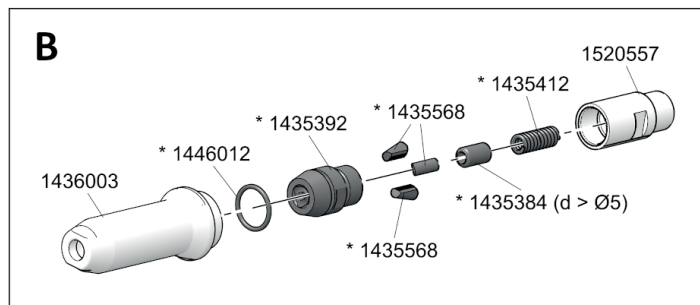

AKKU-BLINDNIETGERÄTE

PowerBird® Pro Gold Edition - bis April 2021

* Verschleißteile

AKKU-BLINDNIETGERÄTE

PowerBird® Pro Gold Edition - bis April 2021

No.	
143 4874*	Rohr kurz
143 4962	Scheibe
143 4967	Scheibe
143 4970	Sinterring
143 4975*	Mundstück 17/32
143 4977*	Mundstück 17/36
143 4999*	Mundstück 17/40
143 4860*	Mundstück 17/45
143 4978	Magazineinsatz
143 5016	Mundstückmagazin
143 5381	E-Steuerung
145 0857	Motor komplett Pro Gold Edition
143 5384*	Druckbuchse (für BN > Ø 5)
143 5385	Siift
143 5392*	Futtergehäuse
143 5393*	Kanalrohr
143 5395	Ritzelwelle Pro Gold Edition
143 5396	Auffangbehälter komplett
143 5397	Lagerkäfig komplett
143 5398	Lager komplett
143 5399	Gerätebügel
143 5401	Gehäuse komplett
143 5406	Kugelgewindtrieb

No.	
143 5408	Hallplatine
143 5412*	Druckfeder
143 5448*	Druckbuchse (für BN < Ø 5)
143 5568*	Futterbacken (3-teilig)
143 6003	Stahlhülse
144 5746	Aufhänger Pro Gold Edition
144 5763	Sinterbuchse
144 5768	Schraube
144 5772	Schraube lang
144 5773	Schraube kurz
144 5790	Sicherungsscheibe
144 5987	Schraube
144 5989	Schraube
144 5990	Schraube
144 6012*	O-Ring
145 0817	Magnethalter komplett
145 7641*	Akku - nur solange der Vorrat reicht
145 7642	Ladegerät (EU) - nur solange der Vorrat reicht
145 7643	Antriebseinheit Pro GE komplett
145 7644	Beleuchtung komplett
145 7646	Schlüssel PowerBird® Pro komplett
145 7649	Ladegerät (USA) - nur solange der Vorrat reicht
152 0557	Zwischenstück
156 7794	Kabelkanal

* Verschleißteile

Detaillierte Mundstück-Zuordnungstabellen finden Sie ab Seite 134.