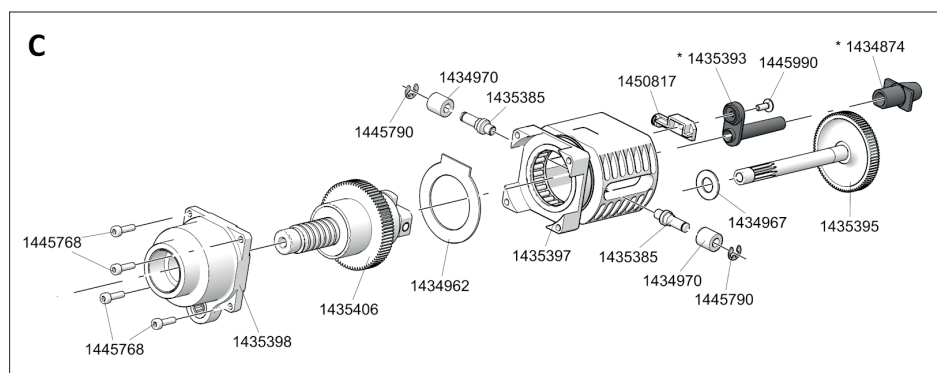

AKKU-BLINDNIETGERÄTE

PowerBird® Pro Gold Edition - bis April 2021

* Verschleißteile

AKKU-BLINDNIETGERÄTE

PowerBird® Pro Gold Edition - bis April 2021

No.	
143 4874*	Rohr kurz
143 4962	Scheibe
143 4967	Scheibe
143 4970	Sinterring
143 4975*	Mundstück 17/32
143 4977*	Mundstück 17/36
143 4999*	Mundstück 17/40
143 4860*	Mundstück 17/45
143 4978	Magazineinsatz
143 5016	Mundstückmagazin
143 5381	E-Steuerung
145 0857	Motor komplett Pro Gold Edition
143 5384*	Druckbuchse (für BN > Ø 5)
143 5385	Siift
143 5392*	Futtergehäuse
143 5393*	Kanalrohr
143 5395	Ritzelwelle Pro Gold Edition
143 5396	Auffangbehälter komplett
143 5397	Lagerkäfig komplett
143 5398	Lager komplett
143 5399	Gerätebügel
143 5401	Gehäuse komplett
143 5406	Kugelgewindtrieb

No.	
143 5408	Hallplatine
143 5412*	Druckfeder
143 5448*	Druckbuchse (für BN < Ø 5)
143 5568*	Futterbacken (3-teilig)
143 6003	Stahlhülse
144 5746	Aufhänger Pro Gold Edition
144 5763	Sinterbuchse
144 5768	Schraube
144 5772	Schraube lang
144 5773	Schraube kurz
144 5790	Sicherungsscheibe
144 5987	Schraube
144 5989	Schraube
144 5990	Schraube
144 6012*	O-Ring
145 0817	Magnethalter komplett
145 7641*	Akku - nur solange der Vorrat reicht
145 7642	Ladegerät (EU) - nur solange der Vorrat reicht
145 7643	Antriebseinheit Pro GE komplett
145 7644	Beleuchtung komplett
145 7646	Schlüssel PowerBird® Pro komplett
145 7649	Ladegerät (USA) - nur solange der Vorrat reicht
152 0557	Zwischenstück
156 7794	Kabelkanal

* Verschleißteile

Detaillierte Mundstück-Zuordnungstabellen finden Sie ab Seite 134.