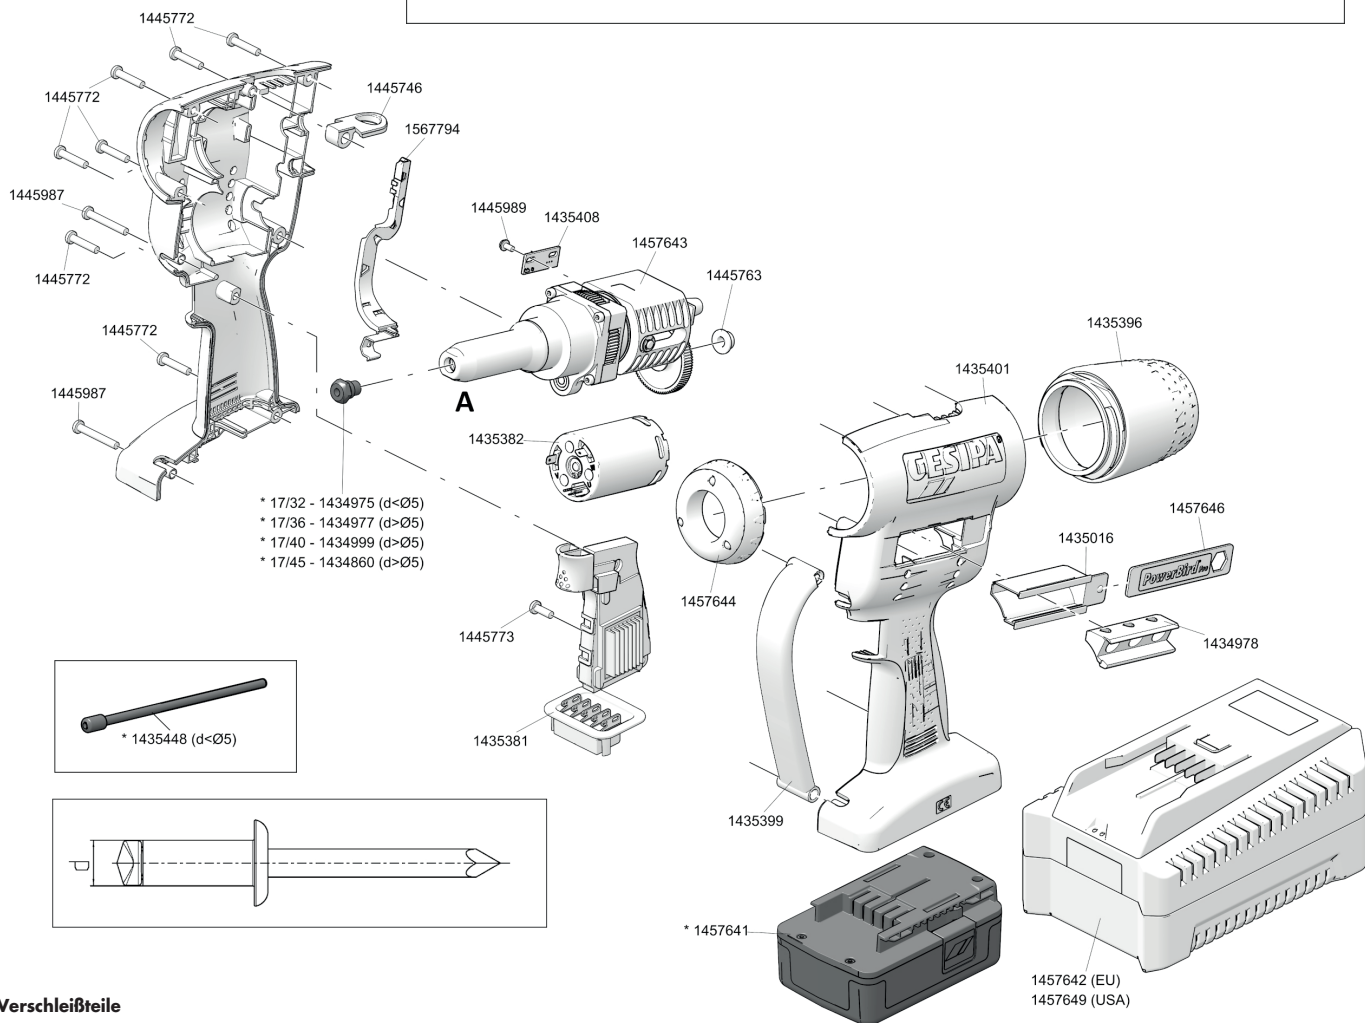

AKKU-BLINDNIETGERÄTE

PowerBird® Pro Gold Edition - bis April 2021

* Verschleißteile

AKKU-BLINDNIETGERÄTE

PowerBird® Pro Gold Edition - bis April 2021

No.	
143 4874*	Rohr kurz
143 4962	Scheibe
143 4967	Scheibe
143 4970	Sinterring
143 4975*	Mundstück 17/32
143 4977*	Mundstück 17/36
143 4999*	Mundstück 17/40
143 4860*	Mundstück 17/45
143 4978	Magazineinsatz
143 5016	Mundstückmagazin
143 5381	E-Steuerung
145 0857	Motor komplett Pro Gold Edition
143 5384*	Druckbuchse (für BN > Ø 5)
143 5385	Siift
143 5392*	Futtergehäuse
143 5393*	Kanalrohr
143 5395	Ritzelwelle Pro Gold Edition
143 5396	Auffangbehälter komplett
143 5397	Lagerkäfig komplett
143 5398	Lager komplett
143 5399	Gerätebügel
143 5401	Gehäuse komplett
143 5406	Kugelgewindtrieb

No.	
143 5408	Hallplatine
143 5412*	Druckfeder
143 5448*	Druckbuchse (für BN < Ø 5)
143 5568*	Futterbacken (3-teilig)
143 6003	Stahlhülse
144 5746	Aufhänger Pro Gold Edition
144 5763	Sinterbuchse
144 5768	Schraube
144 5772	Schraube lang
144 5773	Schraube kurz
144 5790	Sicherungsscheibe
144 5987	Schraube
144 5989	Schraube
144 5990	Schraube
144 6012*	O-Ring
145 0817	Magnethalter komplett
145 7641*	Akku - nur solange der Vorrat reicht
145 7642	Ladegerät (EU) - nur solange der Vorrat reicht
145 7643	Antriebseinheit Pro GE komplett
145 7644	Beleuchtung komplett
145 7646	Schlüssel PowerBird® Pro komplett
145 7649	Ladegerät (USA) - nur solange der Vorrat reicht
152 0557	Zwischenstück
156 7794	Kabelkanal

* Verschleißteile

Detaillierte Mundstück-Zuordnungstabellen finden Sie ab Seite 134.