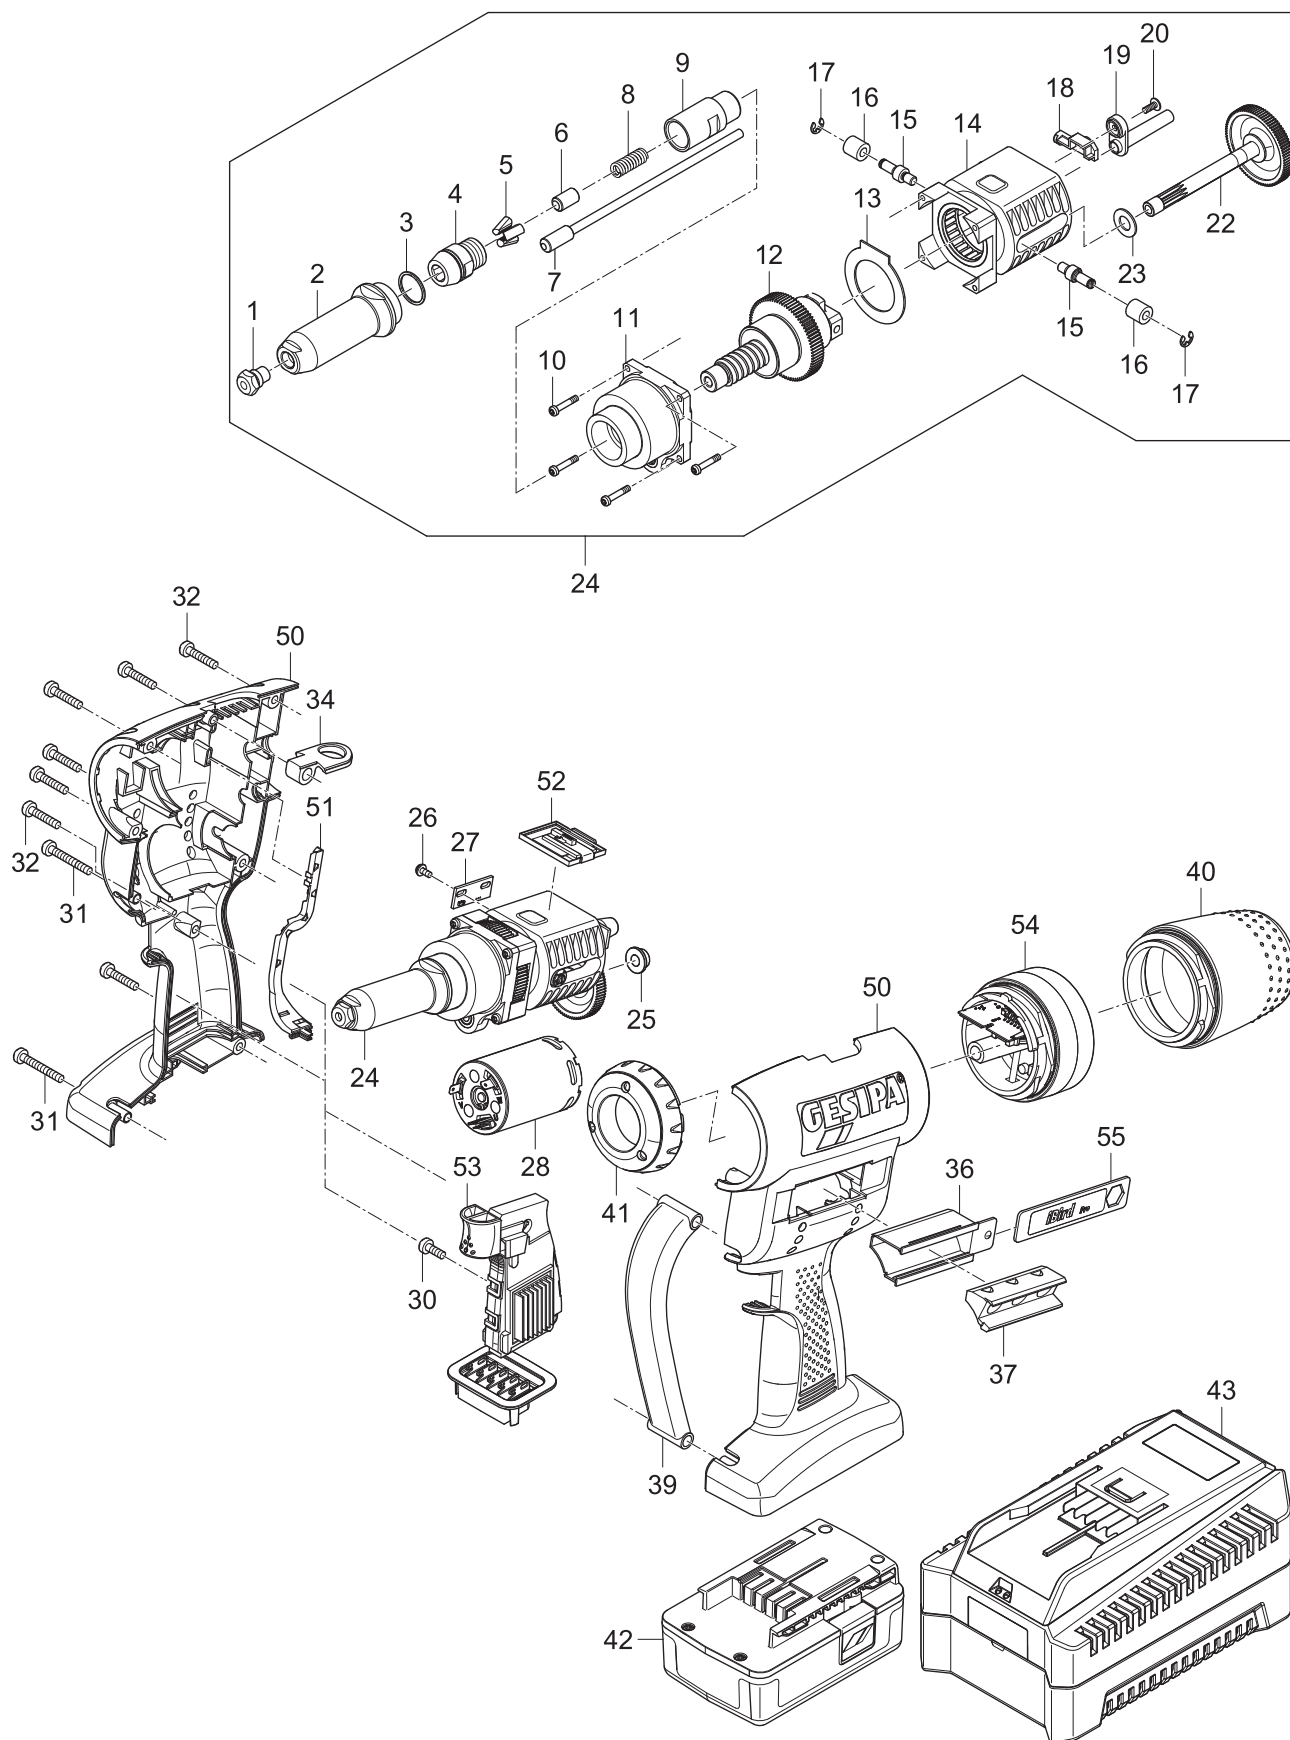

AKKU-BLINDNIETGERÄTE

iBird® Pro - bis April 2021

AKKU-BLINDNIETGERÄTE

iBird® Pro - bis April 2021

	No.	
1 •	143 4975	Mundstück 17/32
	143 4977	Mundstück 17/36
	143 4999	Mundstück 17/40
	143 4860	Mundstück 17/45
2	143 6003	Stahlhülse
3 •	144 6012	O-Ring
4 •	143 5392	Futtergehäuse
5 •	143 5568	Futterbacken (3-teilig)
6 •	143 5384	Druckbuchse (für BN > Ø 5)
7 •	143 5448	Druckbuchse (für BN < Ø 5)
8 •	143 5412	Feder
9	152 0557	Zwischenstück
10	144 5768	Schraube
11	143 5398	Lager komplett
12	143 5406	Kugelgewindetrieb
13	143 4962	Scheibe
14	143 5397	Lagerkäfig komplett
15	143 5385	Stift
16	143 4970	Sinterrolle
17	144 5790	Sicherungsscheibe
18	145 0817	Magnethalter komplett
19 •	143 5393	Kanalrohr
20	144 5990	Schraube
21 •	143 4874	Rohr kurz
22	143 5442	Ritzelwelle
	143 5395	Ritzelwelle Pro Gold Edition
23	143 4967	Scheibe

	No.	
24	143 2608	Antriebseinheit Pro komplett
	145 7643	Antriebseinheit Pro GE komplett
25	144 5763	Sinterbuchse
26	144 5989	Schraube
27	143 5408	Platine
28	146 3584	Motor komplett Pro
	145 7645	Motor komplett Pro Gold Edition
30	144 5773	Schraube kurz
31	144 5987	Schraube
32	144 5772	Schraube lang
34	143 5416	Aufhänger Pro
	144 5746	Aufhänger Pro Gold Edition
36	143 5016	Mundstückmagazin
37	143 4978	Magazineinsatz
39	143 5399	Gerätebügel
40	143 5396	Auffangbehälter komplett
41	145 7644	Beleuchtung komplett
42 •	145 7641	Akku - nur solange der Vorrat reicht
43	145 7642	Ladegerät (EU) - nur solange der Vorrat reicht
	145 7649	Ladegerät (USA) - nur solange der Vorrat reicht
50	156 7795	Gehäuse komplett
51	156 7794	Kabelkanal
52	156 7799	NFC Modul
54*	-	iBird Elektronik komplett
55	174 4259	Schlüssel iBird® Pro komplett

• Verschleißteile

* Austausch nur durch GESIPA® möglich

Detaillierte Mundstück-Zuordnungstabellen finden Sie ab Seite 134.