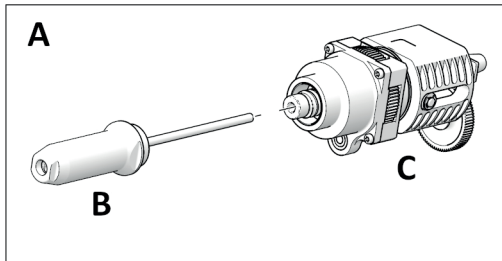

AKKU-BLINDNIETGERÄTE

AccuBird® Pro - bis April 2021

- * 17/24 - 1434955
- * 17/27 - 1434973
- * 17/29 - 1434974
- * 17/32 - 1434975

* Verschleißteile

AKKU-BLINDNIETGERÄTE

AccuBird® Pro - bis April 2021

No.	
143 4874*	Rohr kurz
143 4955*	Mundstück 17/24
143 4962	Scheibe
143 4967	Scheibe
143 4970	Sinterrolle
143 4973*	Mundstück 17/27
143 4974*	Mundstück 17/29
143 4975*	Mundstück 17/32
143 4978	Magazineinsatz
143 5016	Mundstückmagazin
143 5017	Aufhänger
143 5385	Stift
143 5392*	Futtergehäuse
143 5393*	Kanalrohr
143 5396	Auffangbehälter komplett
143 5397	Lagerkäfig komplett
143 5398	Lager komplett
143 5399	Gerätebügel
143 5401	Gehäuse komplett
143 5406	Kugelgewindtrieb
143 5408	Platine
143 5412	Feder
143 5448*	Druckbuchse

No.	
143 5449	Ritzelwelle
143 5451	Steuerung
143 5568*	Futterbacken (3-teilig)
143 6003	Stahlhülse
144 5763	Sinterbuchse
144 5772	Schraube lang
144 5773	Schraube kurz
144 5790	Sicherungsscheibe
144 5987	Schraube
144 5768	Schraube
144 5989	Schraube
144 5990	Schraube
144 6012*	O-Ring
145 0817	Magnet
145 0857	Motor komplett
145 0858	Schlüssel AccuBird® Pro komplett
145 7641*	Akku - nur solange der Vorrat reicht
145 7642	Ladegerät (EU) - nur solange der Vorrat reicht
145 7644	Beleuchtung komplett
145 7649	Ladegerät (USA) - nur solange der Vorrat reicht
152 0557	Zwischenstück
156 7794	Kabelkanal
168 0454	Antriebseinheit komplett