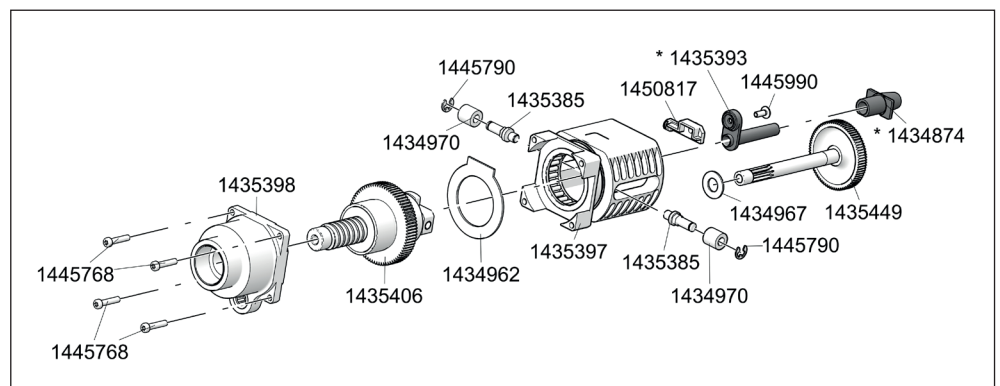

AKKU-BLINDNIETGERÄTE

AccuBird® Pro - bis April 2021

- * 17/24 - 1434955
- * 17/27 - 1434973
- * 17/29 - 1434974
- * 17/32 - 1434975

* Verschleißteile

AKKU-BLINDNIETGERÄTE

AccuBird® Pro - bis April 2021

No.	
143 4874*	Rohr kurz
143 4955*	Mundstück 17/24
143 4962	Scheibe
143 4967	Scheibe
143 4970	Sinterrolle
143 4973*	Mundstück 17/27
143 4974*	Mundstück 17/29
143 4975*	Mundstück 17/32
143 4978	Magazineinsatz
143 5016	Mundstückmagazin
143 5017	Aufhänger
143 5385	Stift
143 5392*	Futtergehäuse
143 5393*	Kanalrohr
143 5396	Auffangbehälter komplett
143 5397	Lagerkäfig komplett
143 5398	Lager komplett
143 5399	Gerätebügel
143 5401	Gehäuse komplett
143 5406	Kugelgewindtrieb
143 5408	Platine
143 5412	Feder
143 5448*	Druckbuchse

No.	
143 5449	Ritzelwelle
143 5451	Steuerung
143 5568*	Futterbacken (3-teilig)
143 6003	Stahlhülse
144 5763	Sinterbuchse
144 5772	Schraube lang
144 5773	Schraube kurz
144 5790	Sicherungsscheibe
144 5987	Schraube
144 5768	Schraube
144 5989	Schraube
144 5990	Schraube
144 6012*	O-Ring
145 0817	Magnet
145 0857	Motor komplett
145 0858	Schlüssel AccuBird® Pro komplett
145 7641*	Akku - nur solange der Vorrat reicht
145 7642	Ladegerät (EU) - nur solange der Vorrat reicht
145 7644	Beleuchtung komplett
145 7649	Ladegerät (USA) - nur solange der Vorrat reicht
152 0557	Zwischenstück
156 7794	Kabelkanal
168 0454	Antriebseinheit komplett