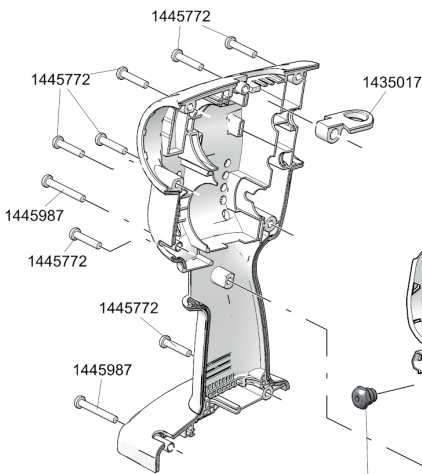

AKKU-BLINDNIETGERÄTE

AccuBird® Pro - bis April 2021

- * 17/24 - 1434955
- * 17/27 - 1434973
- * 17/29 - 1434974
- * 17/32 - 1434975

* Verschleißteile

AKKU-BLINDNIETGERÄTE

AccuBird® Pro - bis April 2021

No.	
143 4874*	Rohr kurz
143 4955*	Mundstück 17/24
143 4962	Scheibe
143 4967	Scheibe
143 4970	Sinterrolle
143 4973*	Mundstück 17/27
143 4974*	Mundstück 17/29
143 4975*	Mundstück 17/32
143 4978	Magazineinsatz
143 5016	Mundstückmagazin
143 5017	Aufhänger
143 5385	Stift
143 5392*	Futtergehäuse
143 5393*	Kanalrohr
143 5396	Auffangbehälter komplett
143 5397	Lagerkäfig komplett
143 5398	Lager komplett
143 5399	Gerätebügel
143 5401	Gehäuse komplett
143 5406	Kugelgewindtrieb
143 5408	Platine
143 5412	Feder
143 5448*	Druckbuchse

No.	
143 5449	Ritzelwelle
143 5451	Steuerung
143 5568*	Futterbacken (3-teilig)
143 6003	Stahlhülse
144 5763	Sinterbuchse
144 5772	Schraube lang
144 5773	Schraube kurz
144 5790	Sicherungsscheibe
144 5987	Schraube
144 5768	Schraube
144 5989	Schraube
144 5990	Schraube
144 6012*	O-Ring
145 0817	Magnet
145 0857	Motor komplett
145 0858	Schlüssel AccuBird® Pro komplett
145 7641*	Akku - nur solange der Vorrat reicht
145 7642	Ladegerät (EU) - nur solange der Vorrat reicht
145 7644	Beleuchtung komplett
145 7649	Ladegerät (USA) - nur solange der Vorrat reicht
152 0557	Zwischenstück
156 7794	Kabelkanal
168 0454	Antriebseinheit komplett