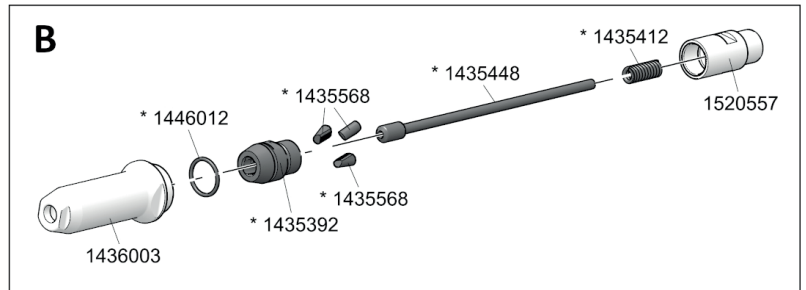

AKKU-BLINDNIETGERÄTE

AccuBird® Pro - bis April 2021

- * 17/24 - 1434955
- * 17/27 - 1434973
- * 17/29 - 1434974
- * 17/32 - 1434975

* Verschleißteile

AKKU-BLINDNIETGERÄTE

AccuBird® Pro - bis April 2021

No.	
143 4874*	Rohr kurz
143 4955*	Mundstück 17/24
143 4962	Scheibe
143 4967	Scheibe
143 4970	Sinterrolle
143 4973*	Mundstück 17/27
143 4974*	Mundstück 17/29
143 4975*	Mundstück 17/32
143 4978	Magazineinsatz
143 5016	Mundstückmagazin
143 5017	Aufhänger
143 5385	Stift
143 5392*	Futtergehäuse
143 5393*	Kanalrohr
143 5396	Auffangbehälter komplett
143 5397	Lagerkäfig komplett
143 5398	Lager komplett
143 5399	Gerätebügel
143 5401	Gehäuse komplett
143 5406	Kugelgewindtrieb
143 5408	Platine
143 5412	Feder
143 5448*	Druckbuchse

No.	
143 5449	Ritzelwelle
143 5451	Steuerung
143 5568*	Futterbacken (3-teilig)
143 6003	Stahlhülse
144 5763	Sinterbuchse
144 5772	Schraube lang
144 5773	Schraube kurz
144 5790	Sicherungsscheibe
144 5987	Schraube
144 5768	Schraube
144 5989	Schraube
144 5990	Schraube
144 6012*	O-Ring
145 0817	Magnet
145 0857	Motor komplett
145 0858	Schlüssel AccuBird® Pro komplett
145 7641*	Akku - nur solange der Vorrat reicht
145 7642	Ladegerät (EU) - nur solange der Vorrat reicht
145 7644	Beleuchtung komplett
145 7649	Ladegerät (USA) - nur solange der Vorrat reicht
152 0557	Zwischenstück
156 7794	Kabelkanal
168 0454	Antriebseinheit komplett