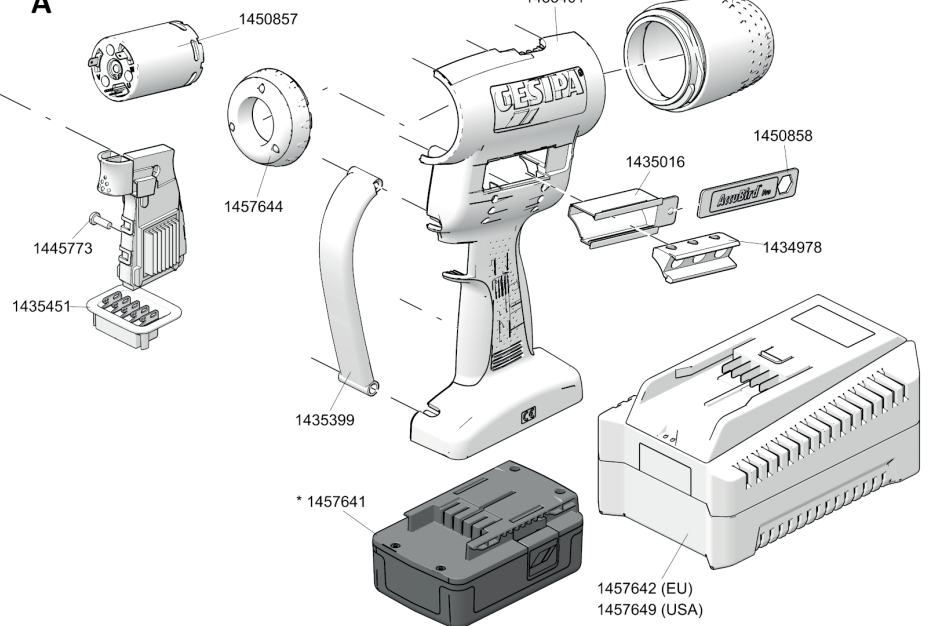

AKKU-BLINDNIETGERÄTE

AccuBird® Pro - bis April 2021

- * 17/24 - 1434955
- * 17/27 - 1434973
- * 17/29 - 1434974
- * 17/32 - 1434975

* Verschleißteile

AKKU-BLINDNIETGERÄTE

AccuBird® Pro - bis April 2021

No.	
143 4874*	Rohr kurz
143 4955*	Mundstück 17/24
143 4962	Scheibe
143 4967	Scheibe
143 4970	Sinterrolle
143 4973*	Mundstück 17/27
143 4974*	Mundstück 17/29
143 4975*	Mundstück 17/32
143 4978	Magazineinsatz
143 5016	Mundstückmagazin
143 5017	Aufhänger
143 5385	Stift
143 5392*	Futtergehäuse
143 5393*	Kanalrohr
143 5396	Auffangbehälter komplett
143 5397	Lagerkäfig komplett
143 5398	Lager komplett
143 5399	Gerätebügel
143 5401	Gehäuse komplett
143 5406	Kugelgewindtrieb
143 5408	Platine
143 5412	Feder
143 5448*	Druckbuchse

No.	
143 5449	Ritzelwelle
143 5451	Steuerung
143 5568*	Futterbacken (3-teilig)
143 6003	Stahlhülse
144 5763	Sinterbuchse
144 5772	Schraube lang
144 5773	Schraube kurz
144 5790	Sicherungsscheibe
144 5987	Schraube
144 5768	Schraube
144 5989	Schraube
144 5990	Schraube
144 6012*	O-Ring
145 0817	Magnet
145 0857	Motor komplett
145 0858	Schlüssel AccuBird® Pro komplett
145 7641*	Akku - nur solange der Vorrat reicht
145 7642	Ladegerät (EU) - nur solange der Vorrat reicht
145 7644	Beleuchtung komplett
145 7649	Ladegerät (USA) - nur solange der Vorrat reicht
152 0557	Zwischenstück
156 7794	Kabelkanal
168 0454	Antriebseinheit komplett